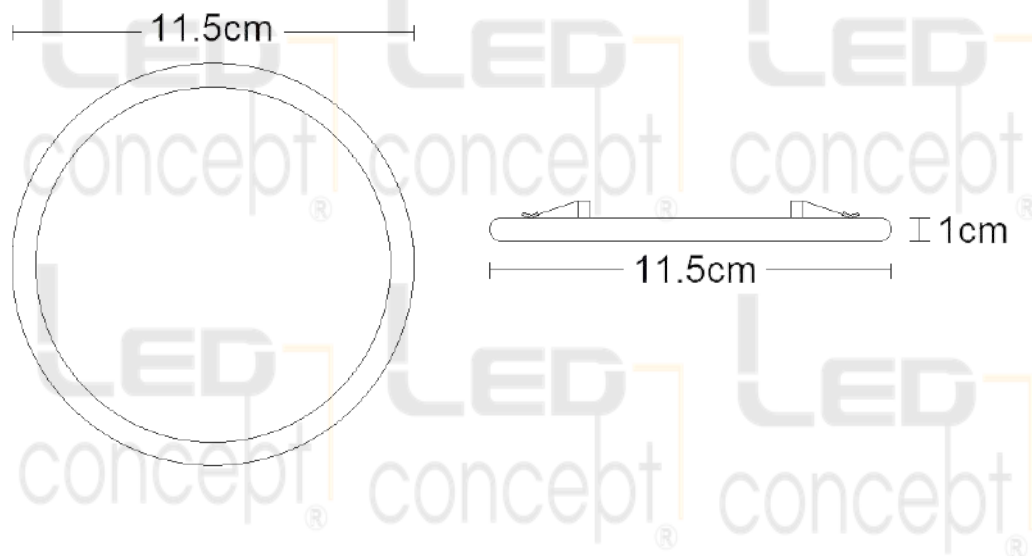

## DESCRIPCIÓN

Empotrado slim con Tecnología LED, se adapta a diferentes ajustes de cada aplicación a bote o a caja galvanizada, apto para uso en entornos interiores, resistente a la corrosión, de fácil instalación, esmaltado en color blanco.

## CARACTERÍSTICAS FÍSICAS

Color	Blanco
Montaje	Empotrar Ajustable
Difusor	Opalino
Material	Aluminio

## DIMENSIONES